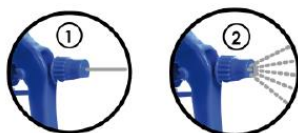

FICHE TECHNIQUE

FLACON GRADUE 650ml + TETE DE PISTOLET BLEU (TP03 + TP031)

Réf. **TP035**

USAGE ET PROPRIÉTÉS :

Flacon 650ml avec forme ergonomique.

Son système de graduations unique permet à l'utilisateur de faciliter son dosage produit.

Longue gachette (3 doigts) réduisant l'effort de pression.

Tolérance aux principaux produits couramment utilisés dans le nettoyage.

Chaque pression sur la gachette = 1 ml.

Bague en 28/400.

Verrouillable en transport.

Buse réglable jet (1) -> brouillard (2) :

Les graduations hautes de ce bidon permettent le dosage du produit : 2%-4%-6%-8%-10% :

CARACTÉRISTIQUES TECHNIQUES :

Contenance : 650 ml

Composition : Flacon en polyéthylène et tête en polypropylène